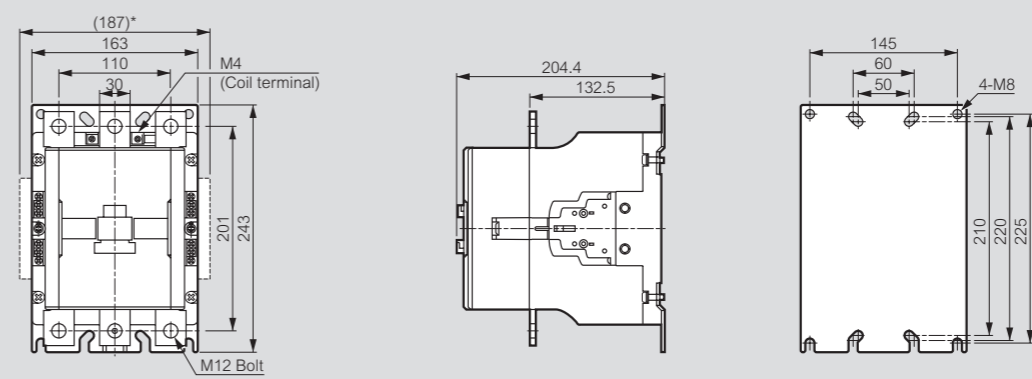

3-pole contactors CTX³

dimensions

CTX³ 22

CTX³ 150

CTX³ 40

CTX³ 225

CTX³ 65

CTX³ 400