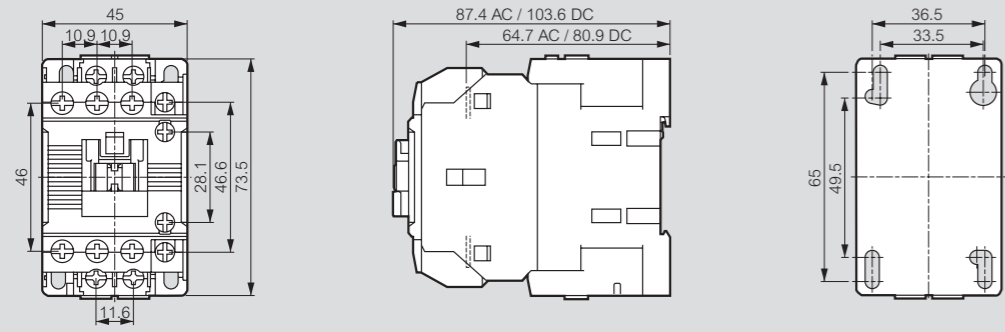

3-pole contactors CTX³

dimensions

CTX³ 22

CTX³ 150

CTX³ 40

CTX³ 225

CTX³ 65

CTX³ 400