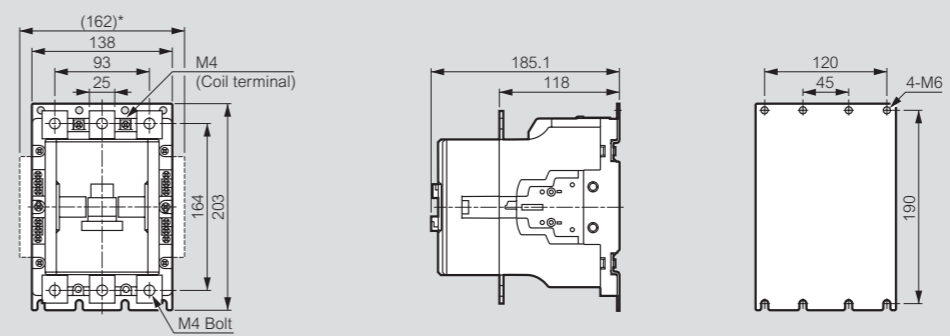

3-pole contactors CTX³

dimensions

CTX³ 22

CTX³ 150

CTX³ 40

CTX³ 225

CTX³ 65

CTX³ 400