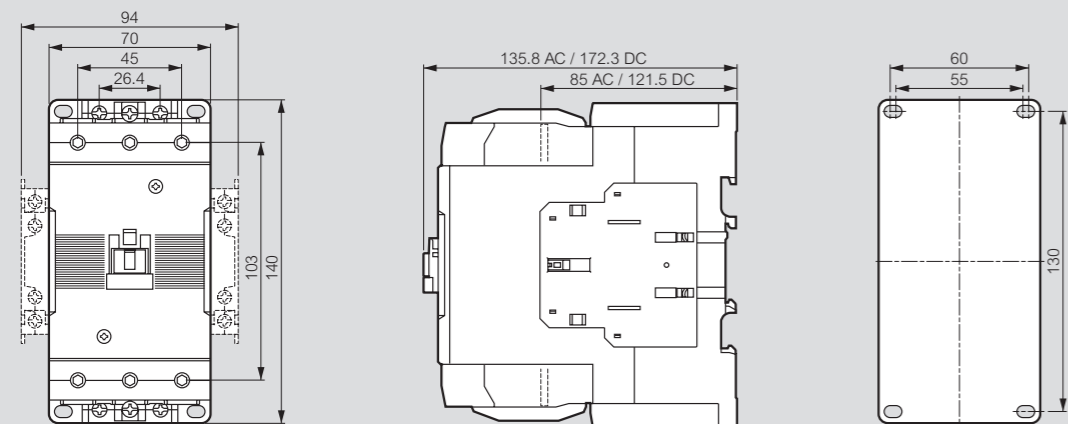

3-pole contactors CTX³

dimensions

CTX³ 100