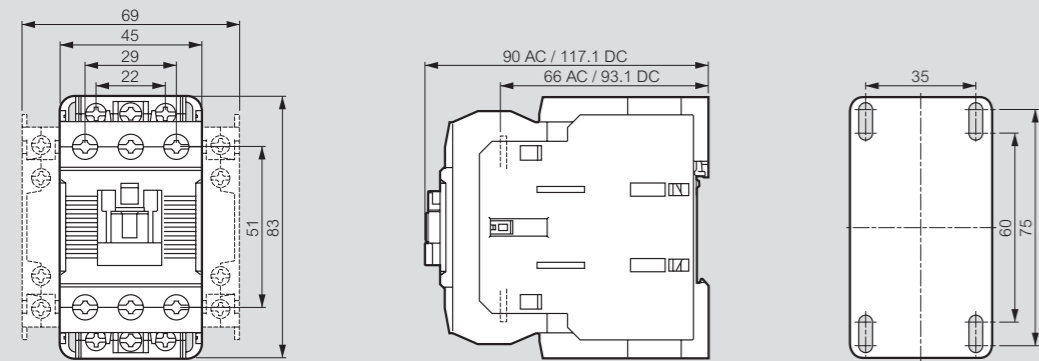

3-pole contactors CTX³

dimensions

CTX³ 22

CTX³ 150

CTX³ 40

CTX³ 225

CTX³ 65

CTX³ 400