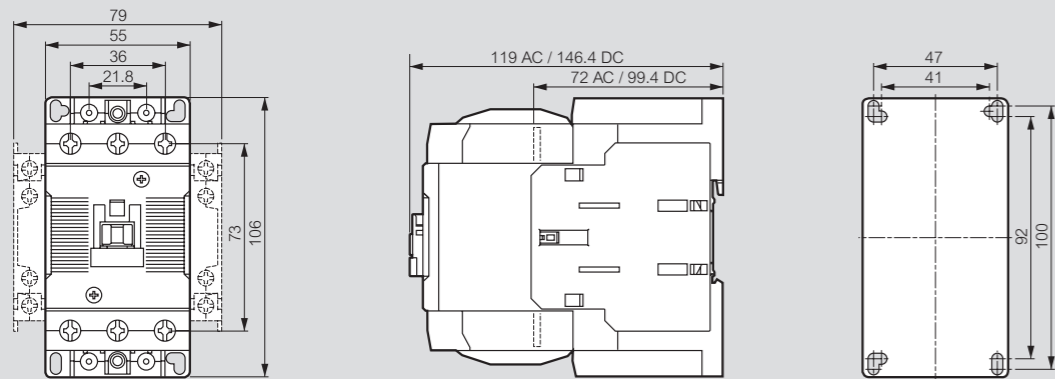

3-pole contactors CTX³

dimensions

CTX³ 22

CTX³ 150

CTX³ 40

CTX³ 225

CTX³ 65

CTX³ 400